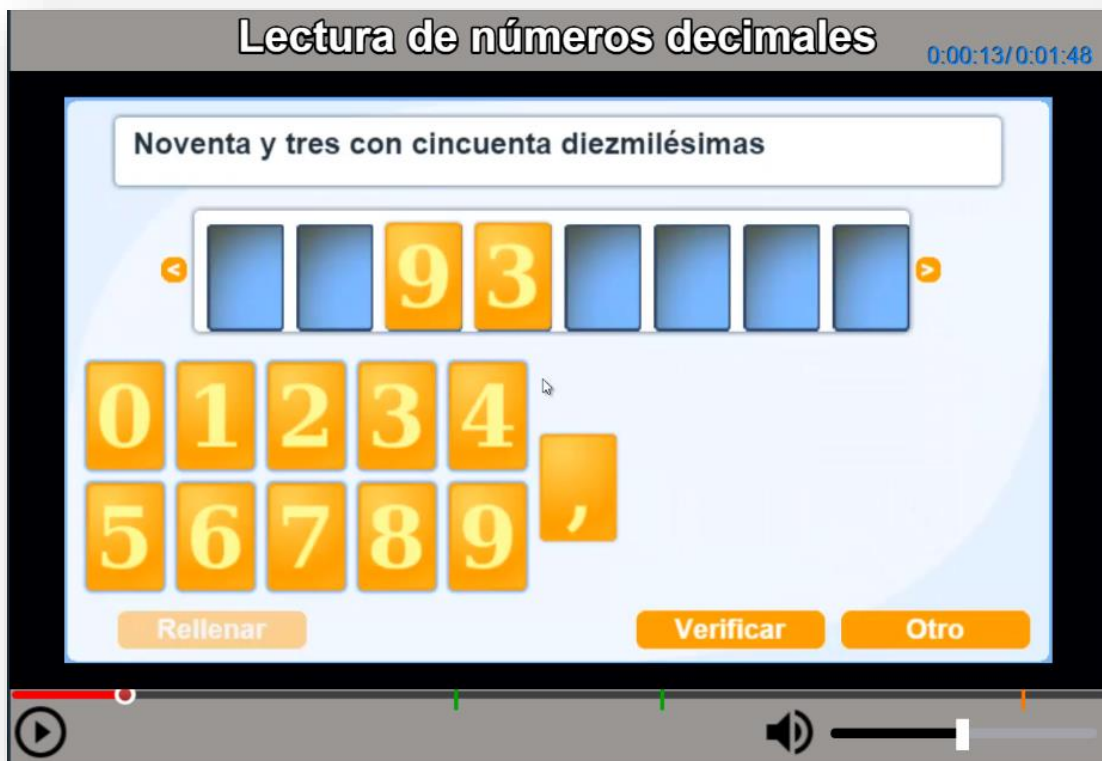

VÍDEO INTERACTIVO - MODELO 4 (SCORM) LOCAL

Esta actividad es igual al modelo 4 pero en formato bajo el estándar SCORM. Su edición es igual al modelo anterior.

SCORM. Una vez modificado el vídeo, se vuelve a empaquetar en formato zip. Desde el LMS se sube el zip en las actividades tipo Scorm.